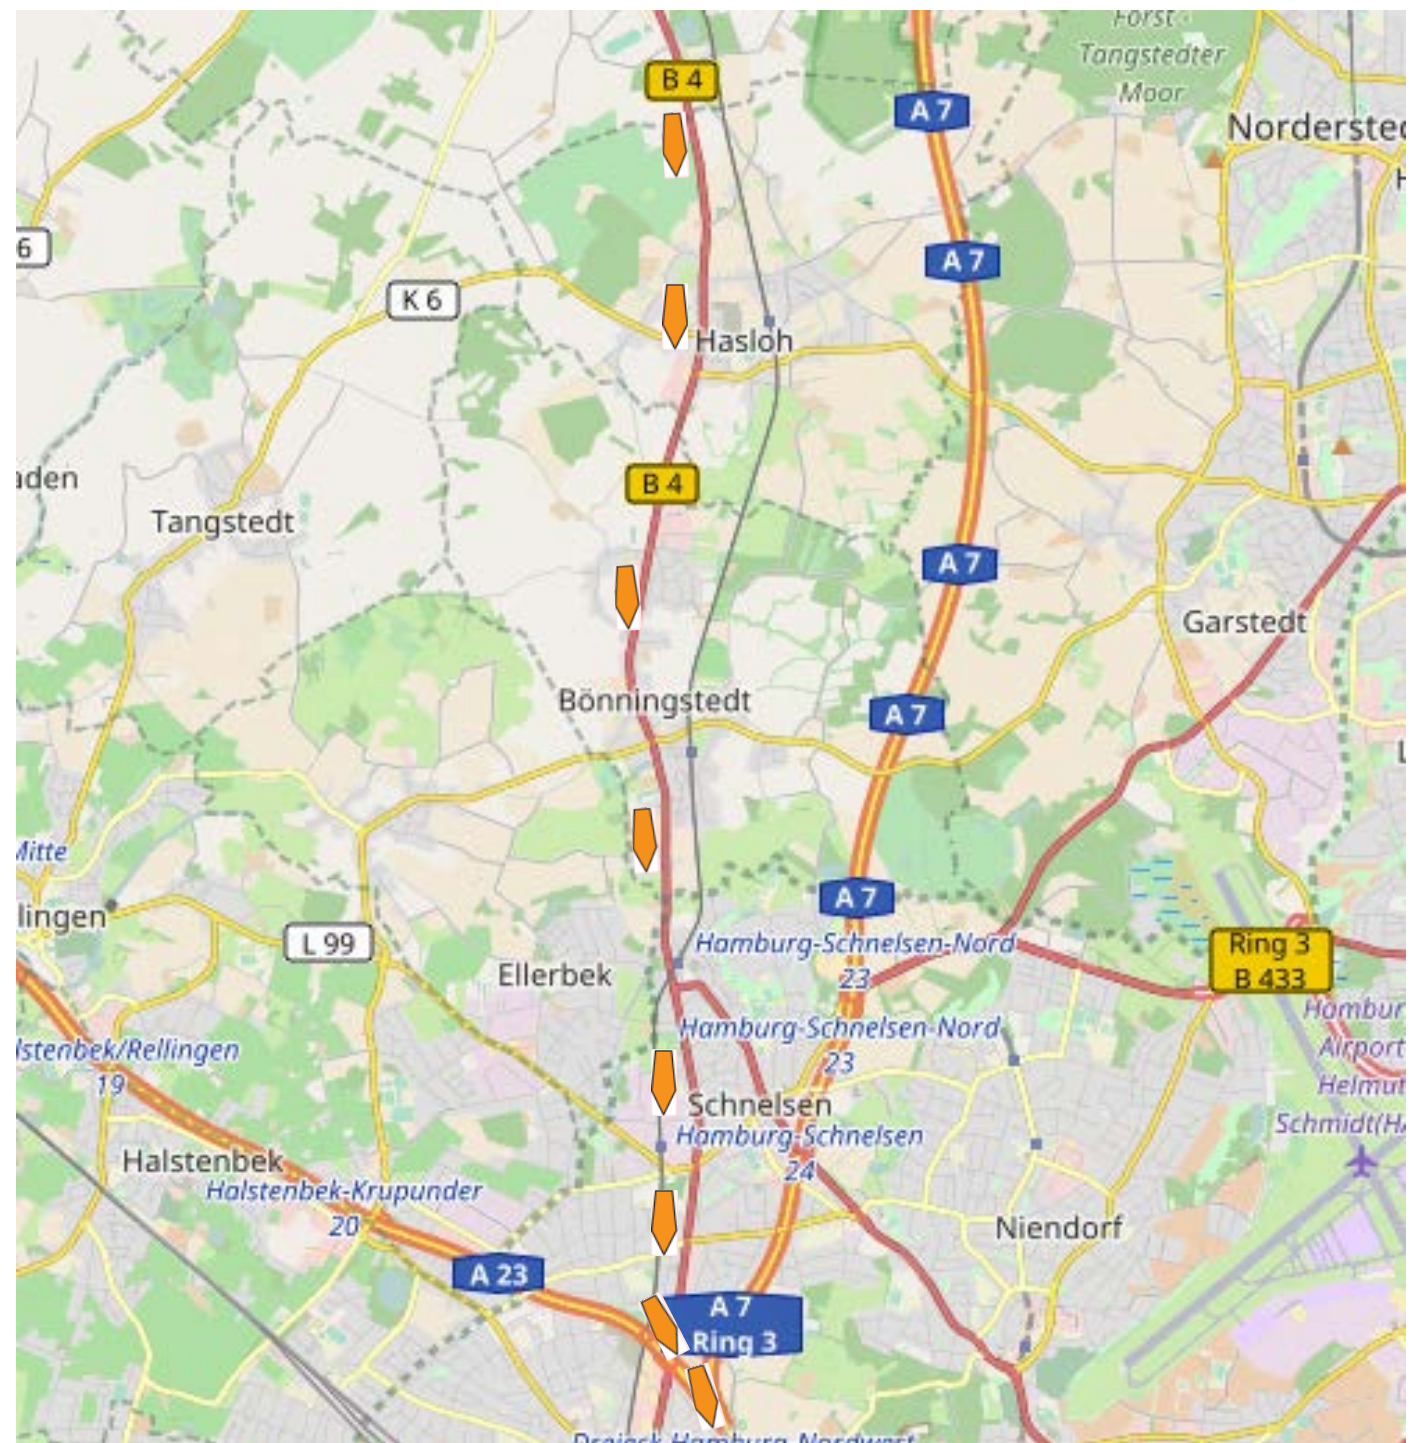

Vollsperrung A 7 zwischen AS HH-Schnelsen Nord
und AS Quickborn von Sonnabend 16.09., 21:00 Uhr,
bis Sonntag 17.09., 9:00 Uhr (Ansicht Süd)

Vollsperrung A 7 zwischen AS HH-Schnelsen Nord
und AS Quickborn von Sonnabend 16.09., 21:00 Uhr,
bis Sonntag 17.09., 9:00 Uhr (Ansicht Süd)

Vollsperrung A 7 zwischen AS HH-Schnelsen Nord und AS Quickborn von Sonnabend 16.09., 21:00 Uhr bis Sonntag 17.09., 9:00 Uhr (Ansicht Nord)