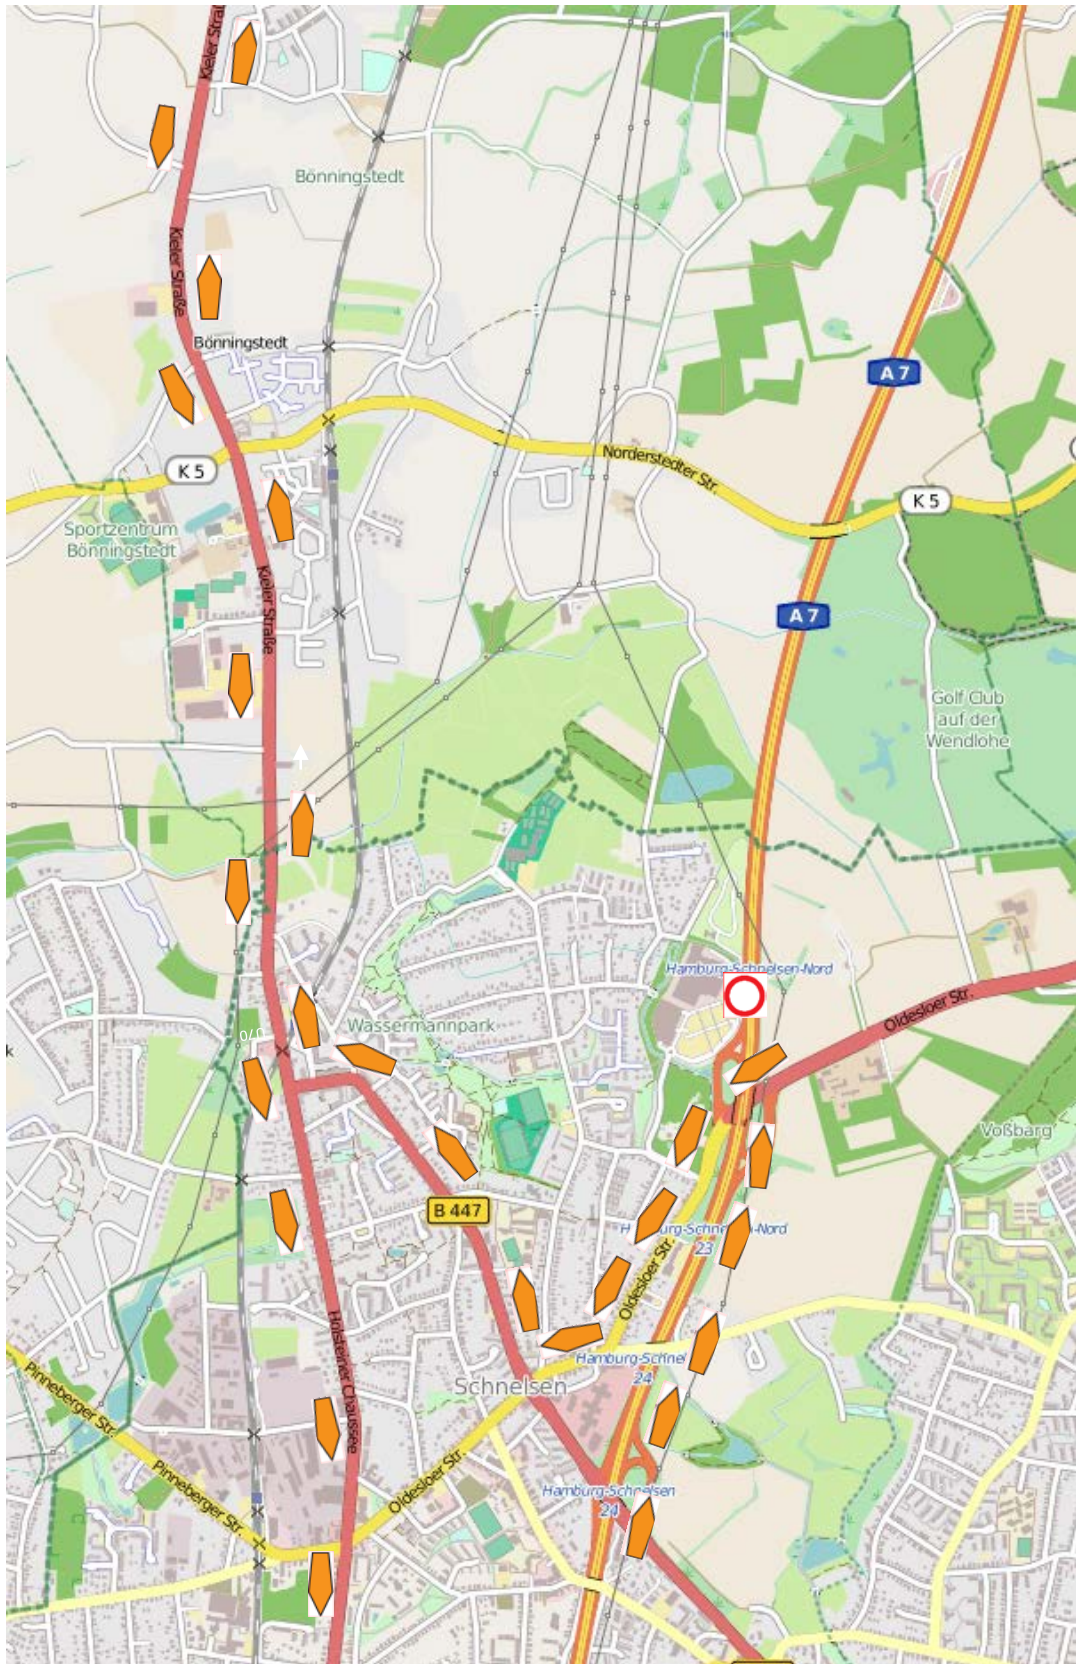

Vollsperrung A 7 zwischen AS HH-Schnelsen Nord
und AS Quickborn von Sonnabend 16.09., 21:00 Uhr,
bis Sonntag 17.09., 9:00 Uhr (Ansicht Süd)

Vollsperrung A 7 zwischen AS HH-Schnelsen Nord
und AS Quickborn von Sonnabend 16.09., 21:00 Uhr,
bis Sonntag 17.09., 9:00 Uhr (Ansicht Süd)

Vollsperrung A 7 zwischen AS HH-Schnelsen Nord und AS Quickborn von Sonnabend 16.09., 21:00 Uhr bis Sonntag 17.09., 9:00 Uhr (Ansicht Nord)