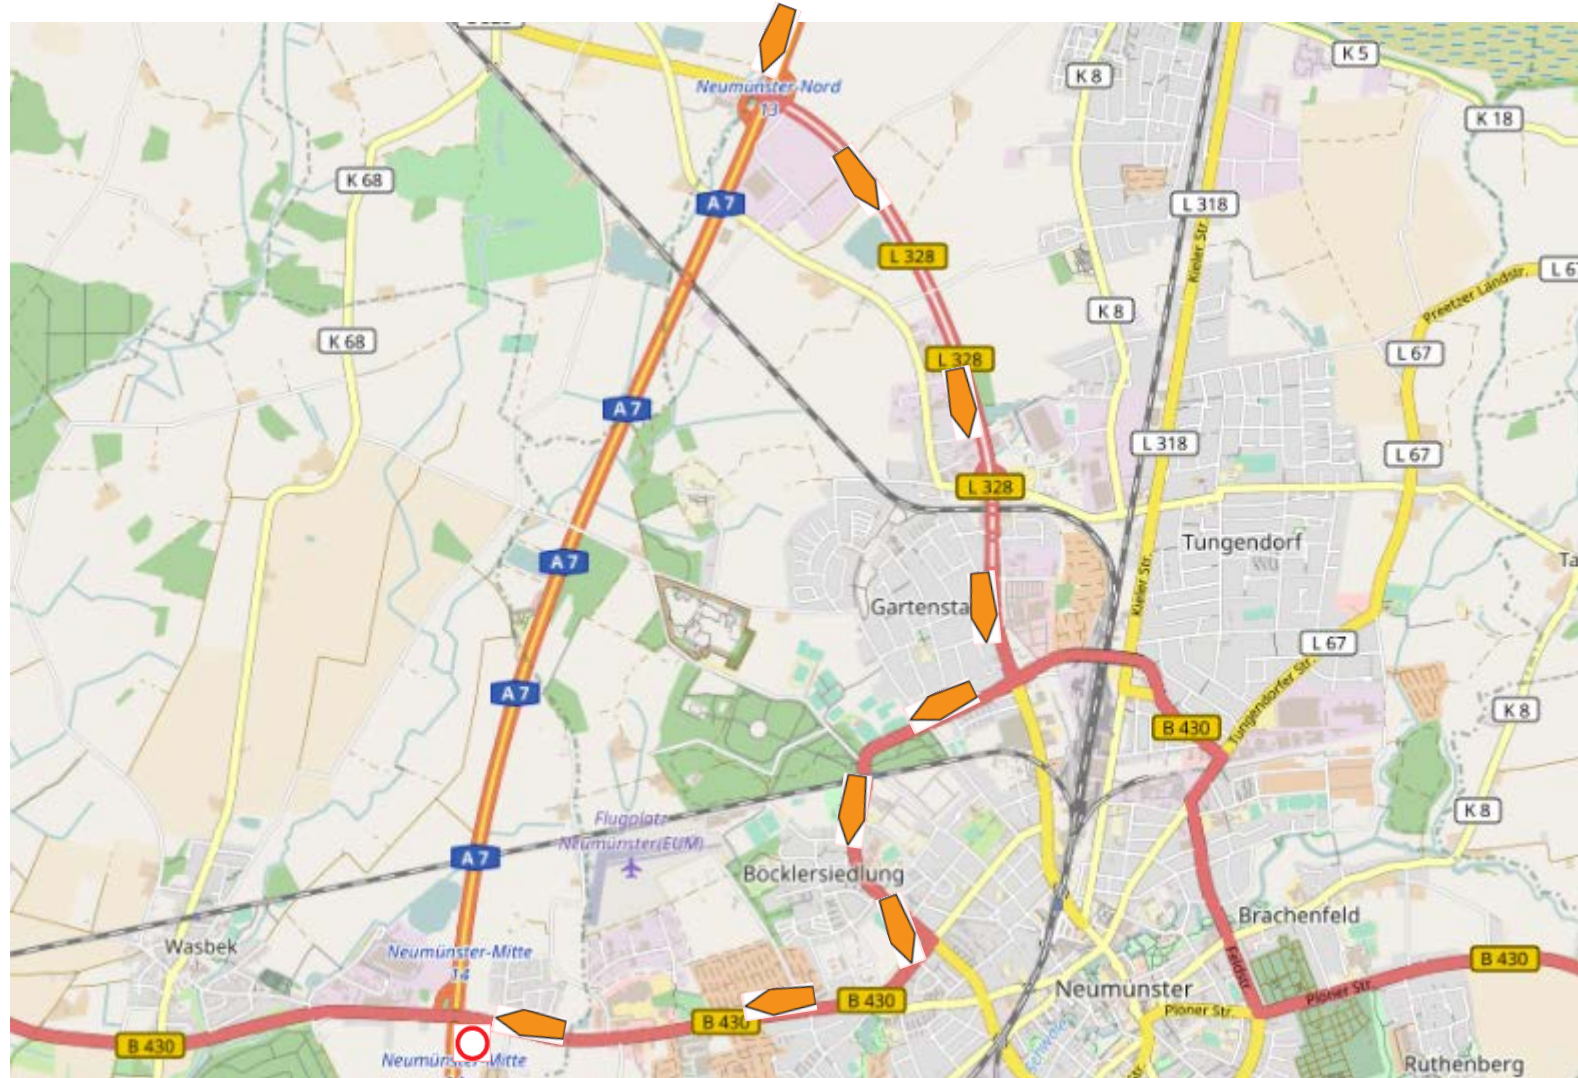

Sperrung AS NMS Mitte Richtung Hamburg Umleitung für A7-Nutzer, die an der AS NMS Mitte abfahren wollen

Sperrung AS NMS Mitte Richtung Hamburg Umleitung für Nutzer, die an der AS NMS Mitte auf die A7 fahren wollen