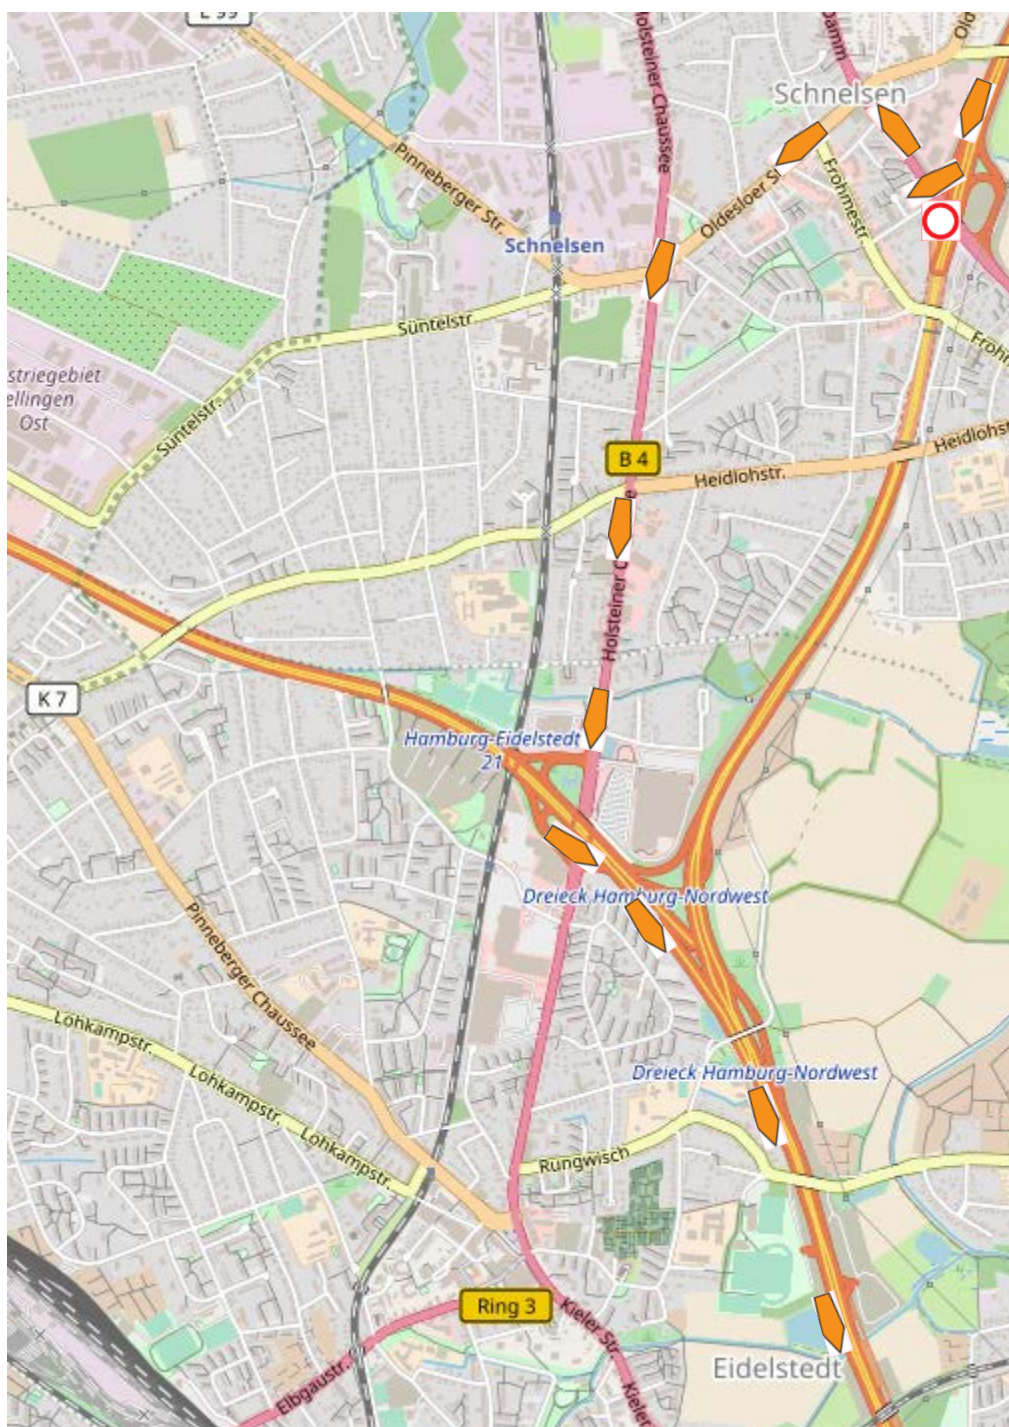

## Umleitungsempfehlung

Sperrung der A7 Richtungsfahrbahn Süd von Mittwoch, den 5.12., bis Donnerstag, den 6.12., zwischen der Anschlussstelle (AS) Schnelsen (24) und dem Autobahndreieck (AD) HH-Nordwest (25)

**Umleitungsempfehlung**  
**Sperrung der A7 Richtungsfahrbahn Nord von Mittwoch, den 5.12., bis Donnerstag, den 6.12., zwischen dem Autobahndreieck (AD) HH-Nordwest (25) und der Anschlussstelle (AS) Schnelsen (24)**

Vollsperrung von von Donnerstag, den 06.12., 22:00 Uhr, bis Freitag, den 07.12., 05:00 Uhr zwischen Anschlussstelle (AS) Schnelsen-Nord (23) und dem Autobahndreieck (AD) HH-Nordwest (25) U40/U42

Vollsperrung von Donnerstag, den 06.12., 22:00 Uhr, bis Freitag, den 07.12., 05:00 Uhr zwischen dem Autobahndreieck (AD) HH-Nordwest (25) und der Anschlussstelle (AS) Schnelsen-Nord (23)  
U37/U39