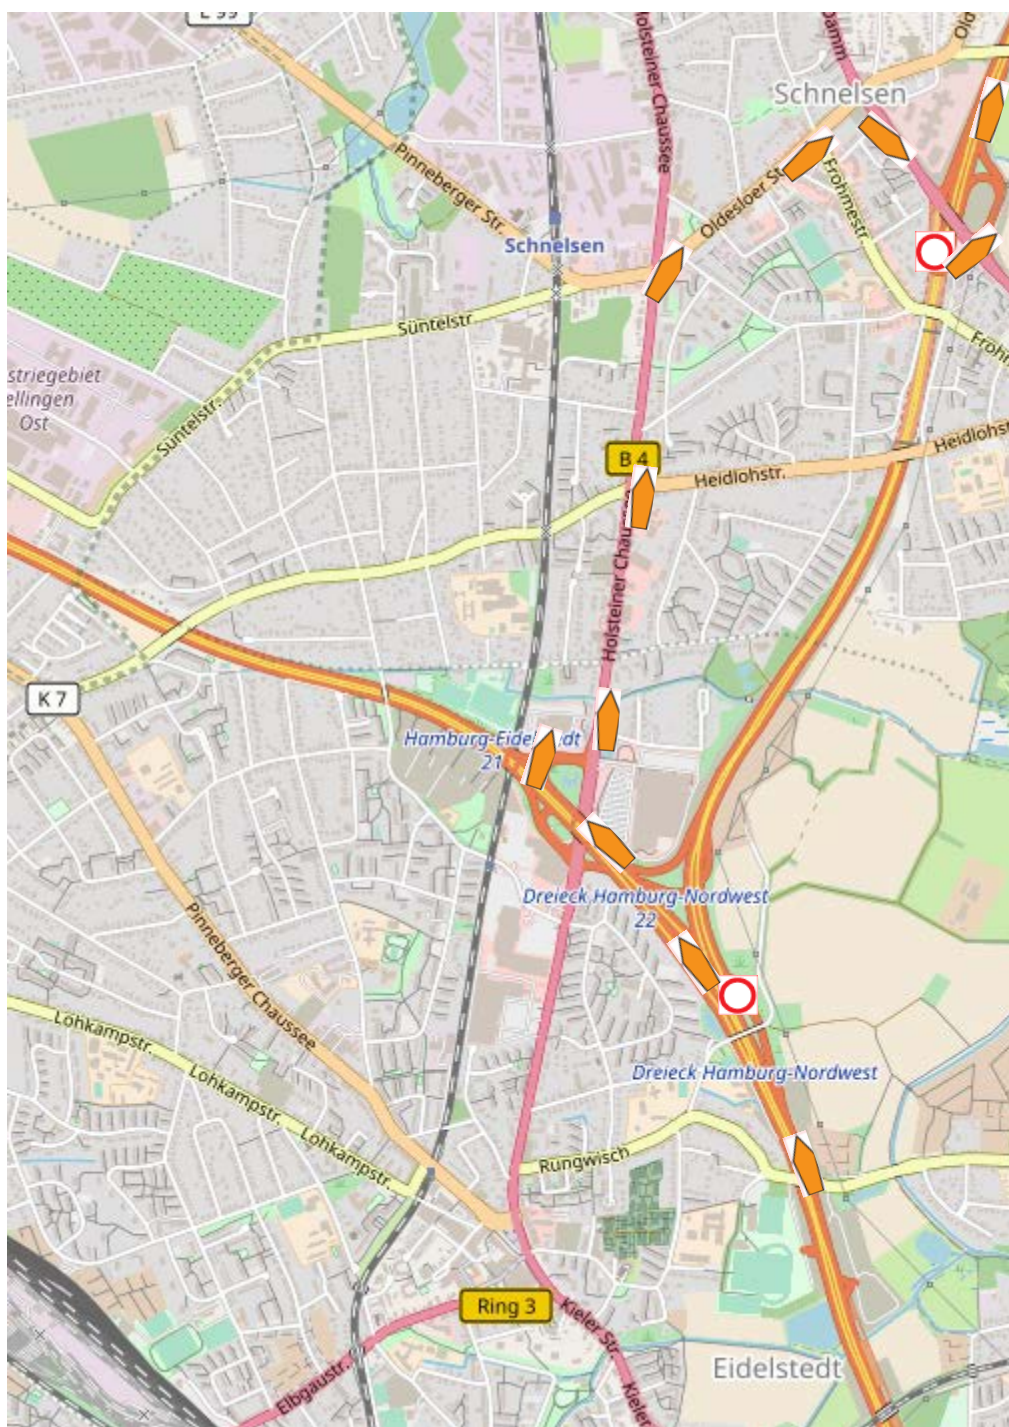

## Umleitungsempfehlung

Sperrung der A7 Richtungsfahrbahn Süd von Mittwoch, den 5.12., bis Donnerstag, den 6.12., zwischen der Anschlussstelle (AS) Schnelsen (24) und dem Autobahndreieck (AD) HH-Nordwest (25)

**Umleitungsempfehlung**  
**Sperrung der A7 Richtungsfahrbahn Nord von Mittwoch, den 5.12., bis Donnerstag, den 6.12., zwischen dem Autobahndreieck (AD) HH-Nordwest (25) und der Anschlussstelle (AS) Schnelsen (24)**

Vollsperrung von von Donnerstag, den 06.12., 22:00 Uhr, bis Freitag, den 07.12., 05:00 Uhr zwischen Anschlussstelle (AS) Schnelsen-Nord (23) und dem Autobahndreieck (AD) HH-Nordwest (25) U40/U42

Vollsperrung von Donnerstag, den 06.12., 22:00 Uhr, bis Freitag, den 07.12., 05:00 Uhr zwischen dem Autobahndreieck (AD) HH-Nordwest (25) und der Anschlussstelle (AS) Schnelsen-Nord (23)  
U37/U39