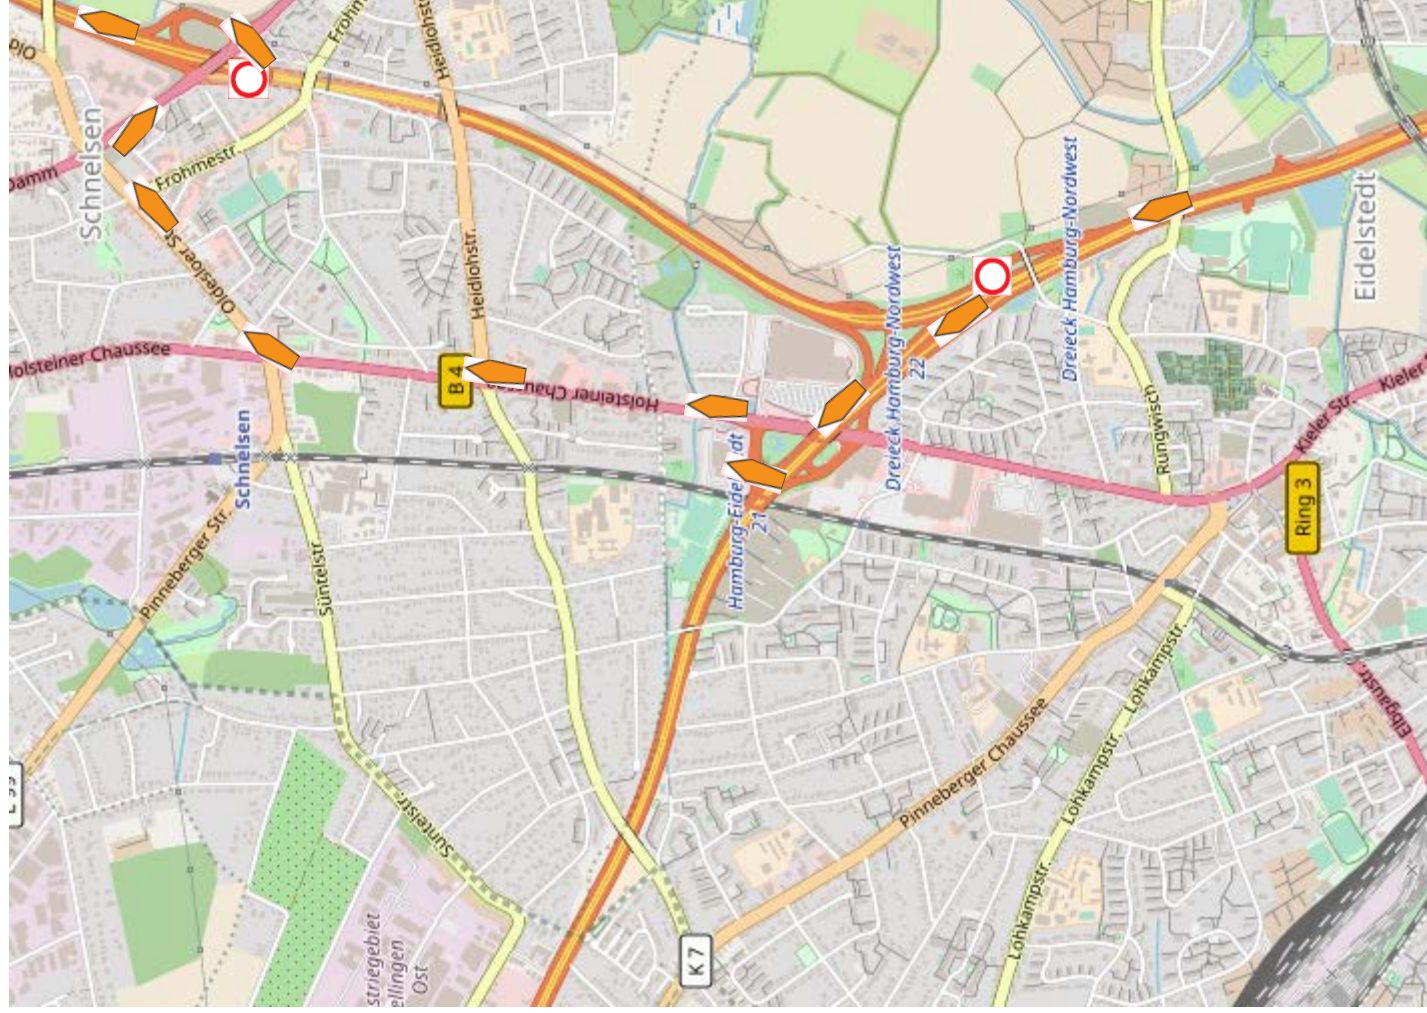

Umleitungsempfehlung
Sperrung der A7 Richtungsfahrbahn Nord zwischen dem
Autobahndreieck (AD) HH-Nordwest (25) und der
Anschlussstelle (AS) Schnelsen (24)

Vollsperrung zwischen Anschlussstelle (AS) Schnelsen-Nord (23) und dem Autobahndreieck (AD) HH-Nordwest (25) U40/U42

Vollsperrung zwischen dem Autobahndreieck (AD) HH-Nordwest (25) und der Anschlussstelle (AS) Schnelsen-Nord (23) U37/U39