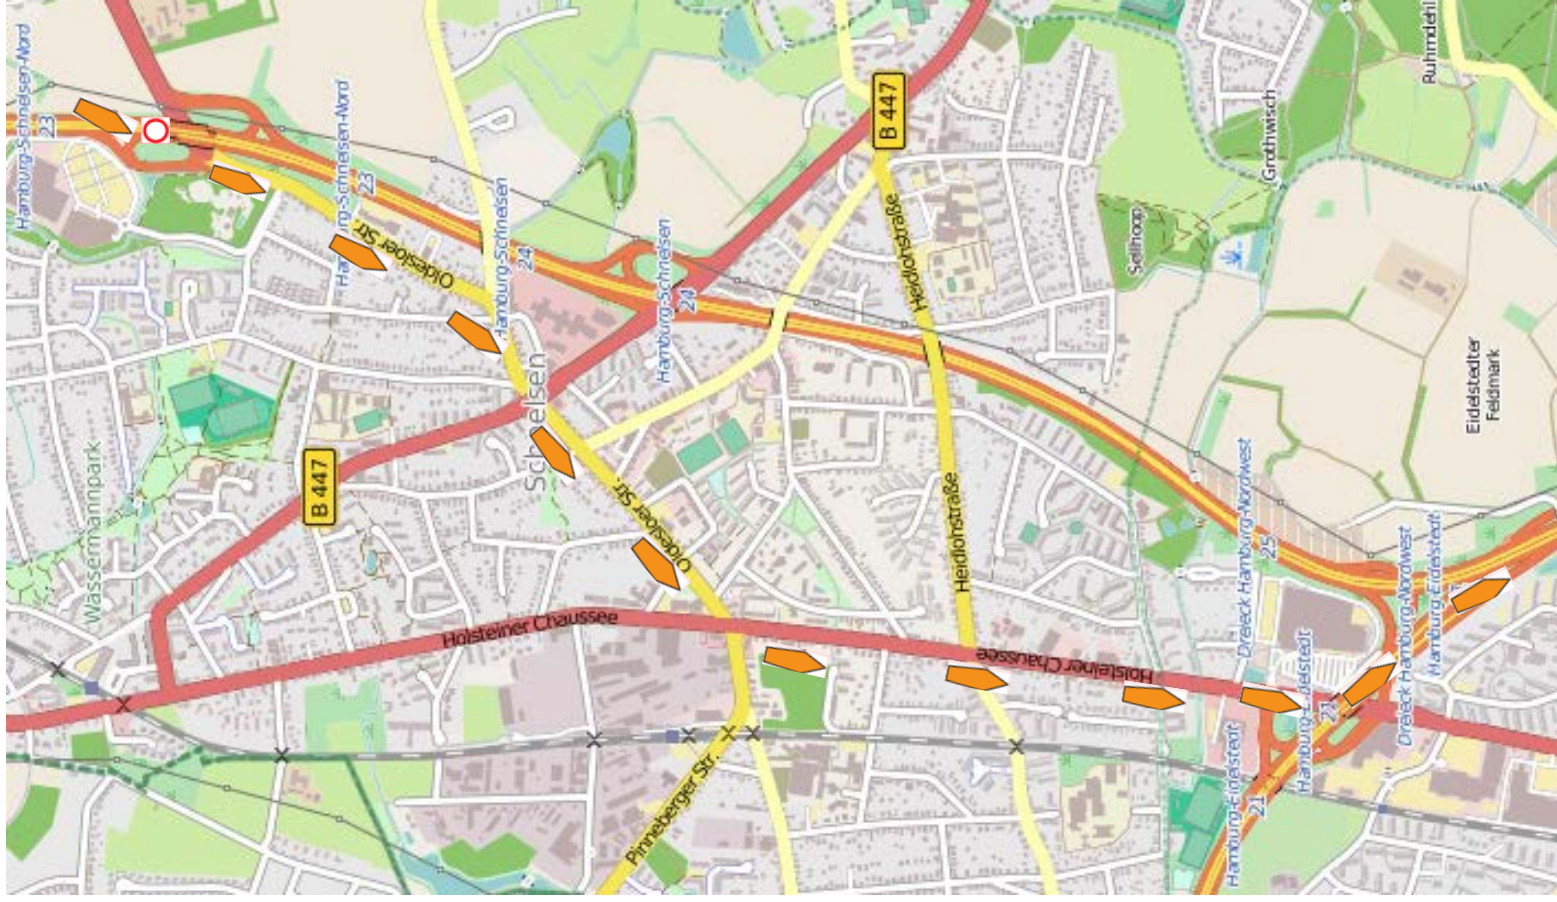

Umleitungsempfehlung
Sperrung der A7 Richtungsfahrbahn Nord zwischen dem
Autobahndreieck (AD) HH-Nordwest (25) und der
Anschlussstelle (AS) Schnelsen (24)

Vollsperrung zwischen Anschlussstelle (AS) Schnelsen-Nord (23) und dem Autobahndreieck (AD) HH-Nordwest (25) U40/U42

Vollsperrung zwischen dem Autobahndreieck (AD) HH-Nordwest (25) und der Anschlussstelle (AS) Schnelsen-Nord (23) U37/U39