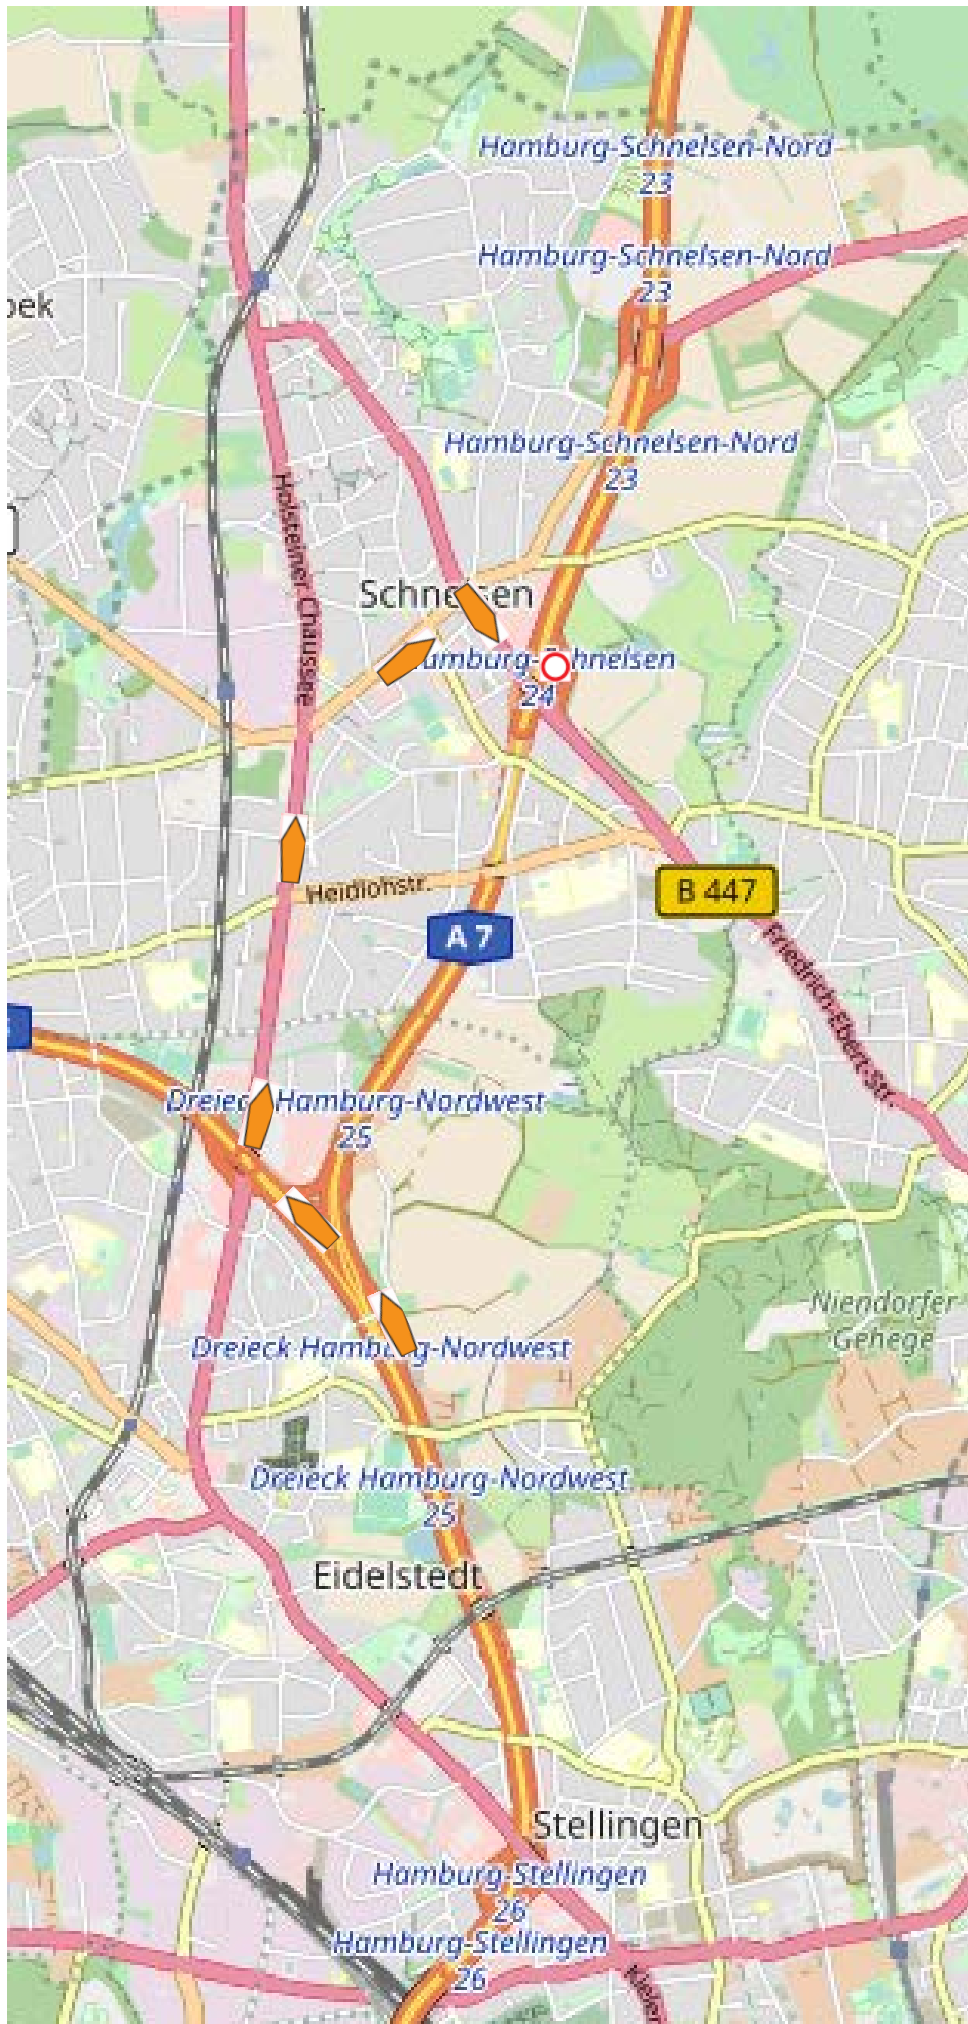

Sperrung der A7-Ausfahrt HH-Schnelsen (24)
Richtungsfahrbahn Flensburg
Umleitung U37

Sperrung der A7-Ausfahrt HH-Schnelsen (24)
Richtungsfahrbahn Flensburg
Umleitungsempfehlung über AS-HH-Schnelsen-Nord (23)